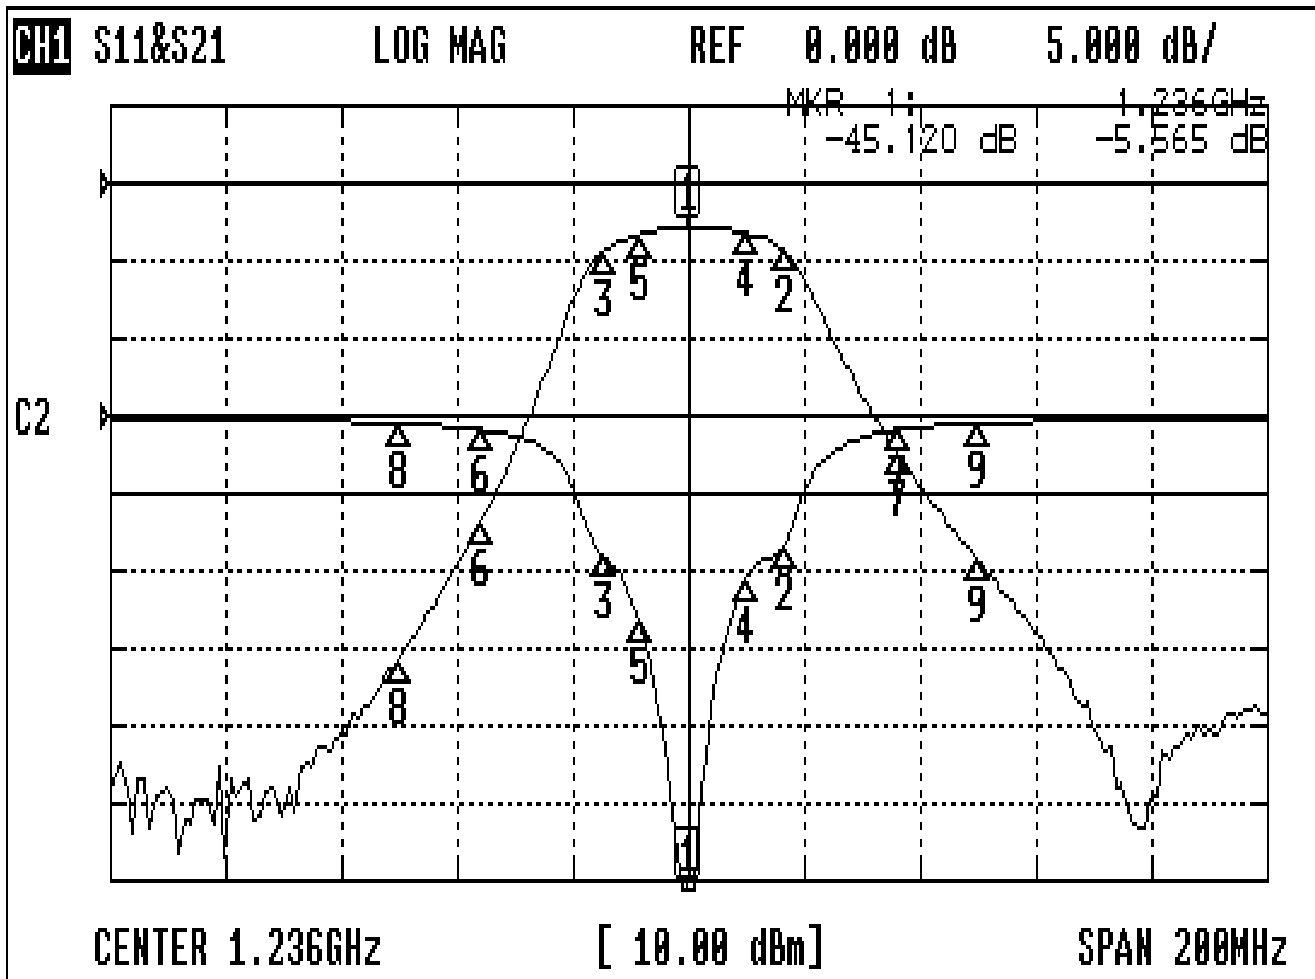

Performance-TV70637A-1236M

20405013DB

CH1 MARKER LIST

Marker	Frequency (GHz)	Value 1 (dB)	Value 2 (dB)
1	1.236000	-45.120	-5.565
2	1.252500	-8.395	-8.534
3	1.221500	-9.127	-8.583
4	1.246166	-10.436	-6.526
5	1.227500	-13.196	-6.579
6	1.200000	-0.896	-43.838
7	1.272000	-0.983	-34.564
8	1.186000	-0.587	-61.319
9	1.286000	-0.483	-48.427