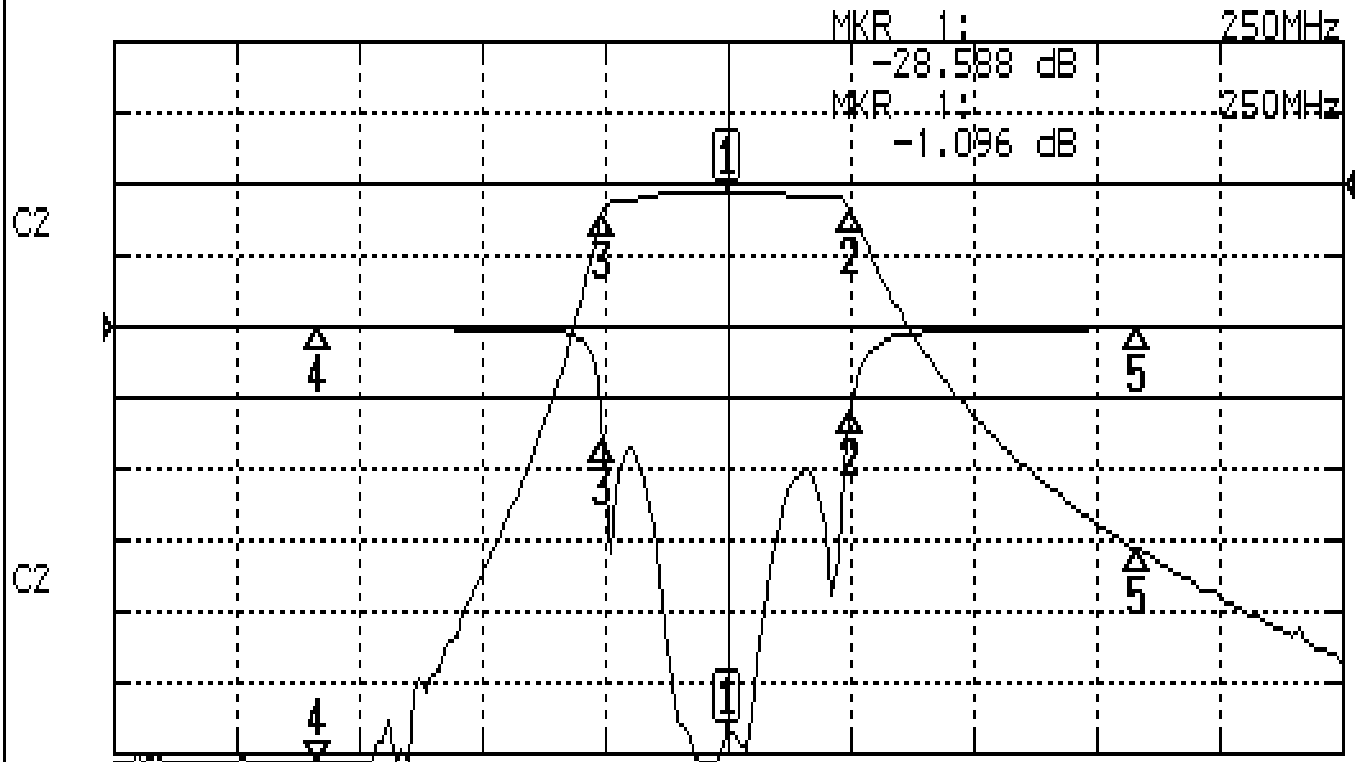

Performance-TV70296B-250M

201808018CD

CH1 S11 LOG MAG REF 0.000 dB 5.000 dB/
CH2 S21 LOG MAG REF 0.000 dB 10.000 dB/

CENTER 250MHz

[10.00 dBm]

SPAN 300MHz

CH1 MARKER LIST

1:	250.000MHz	-28.624 dB
2:	280.340MHz	-5.709 dB
3:	219.650MHz	-7.693 dB
4:	150.000MHz	-0.107 dB
5:	350.000MHz	-0.126 dB

CH2 MARKER LIST

1:	250.000MHz	-1.096 dB
2:	280.340MHz	-4.091 dB
3:	219.650MHz	-4.046 dB
4:	150.000MHz	-89.412 dB
5:	350.000MHz	-51.243 dB