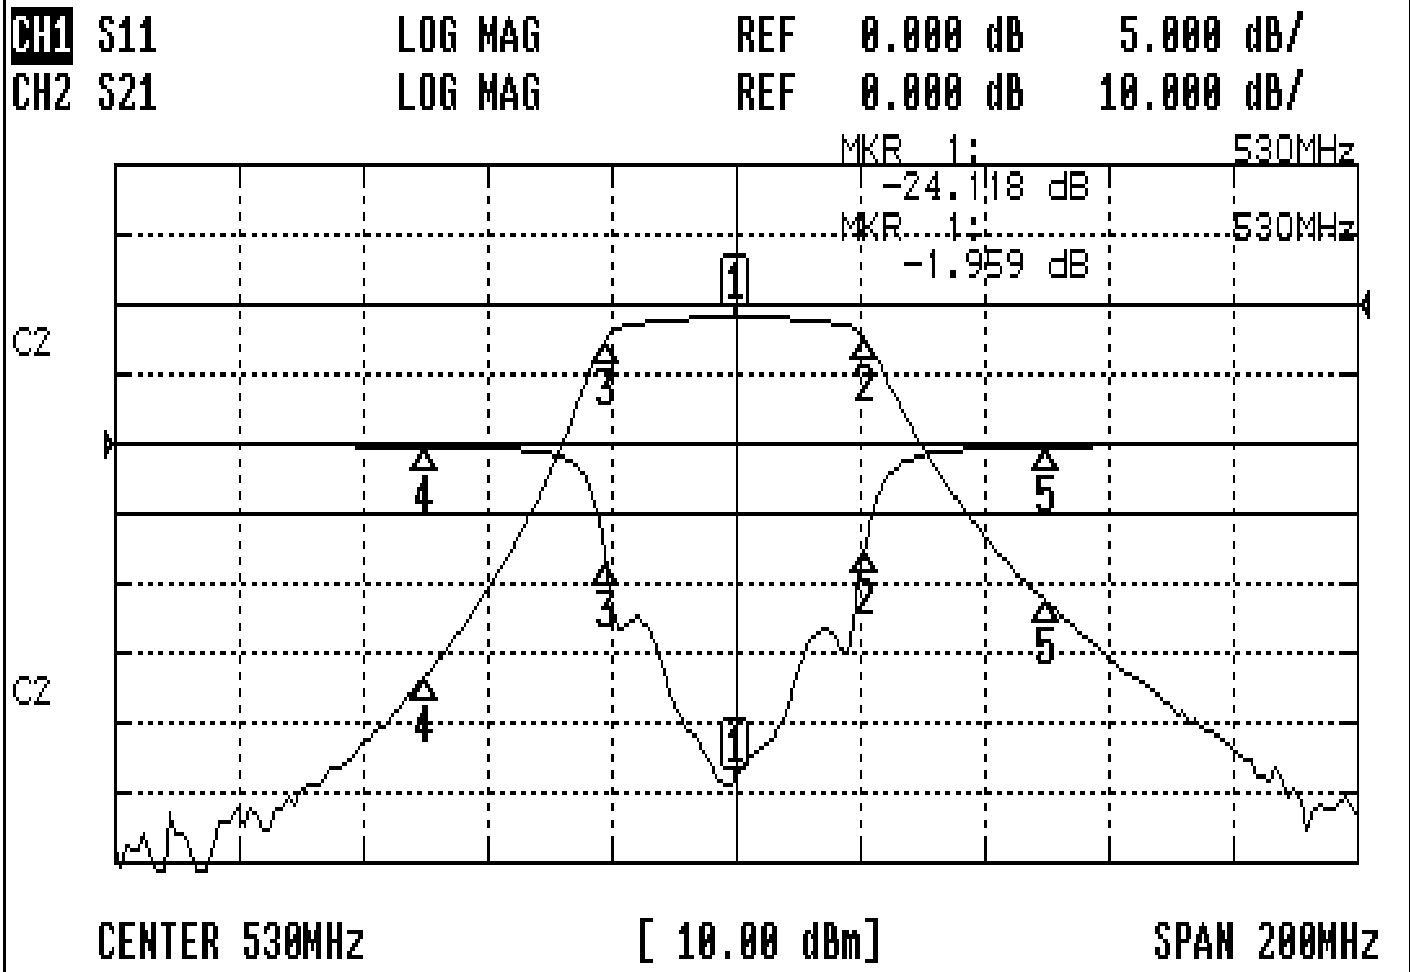

Performance-TV70257B-530M

202010029CD

CH1 MARKER LIST

1:	530.000MHz	-24.126	dB
2:	550.850MHz	-7.459	dB
3:	509.260MHz	-8.610	dB
4:	480.000MHz	-0.190	dB
5:	580.000MHz	-0.189	dB

CH2 MARKER LIST

1:	530.000MHz	-1.959	dB
2:	550.850MHz	-4.940	dB
3:	509.260MHz	-4.914	dB
4:	480.000MHz	-53.304	dB
5:	580.000MHz	-42.594	dB