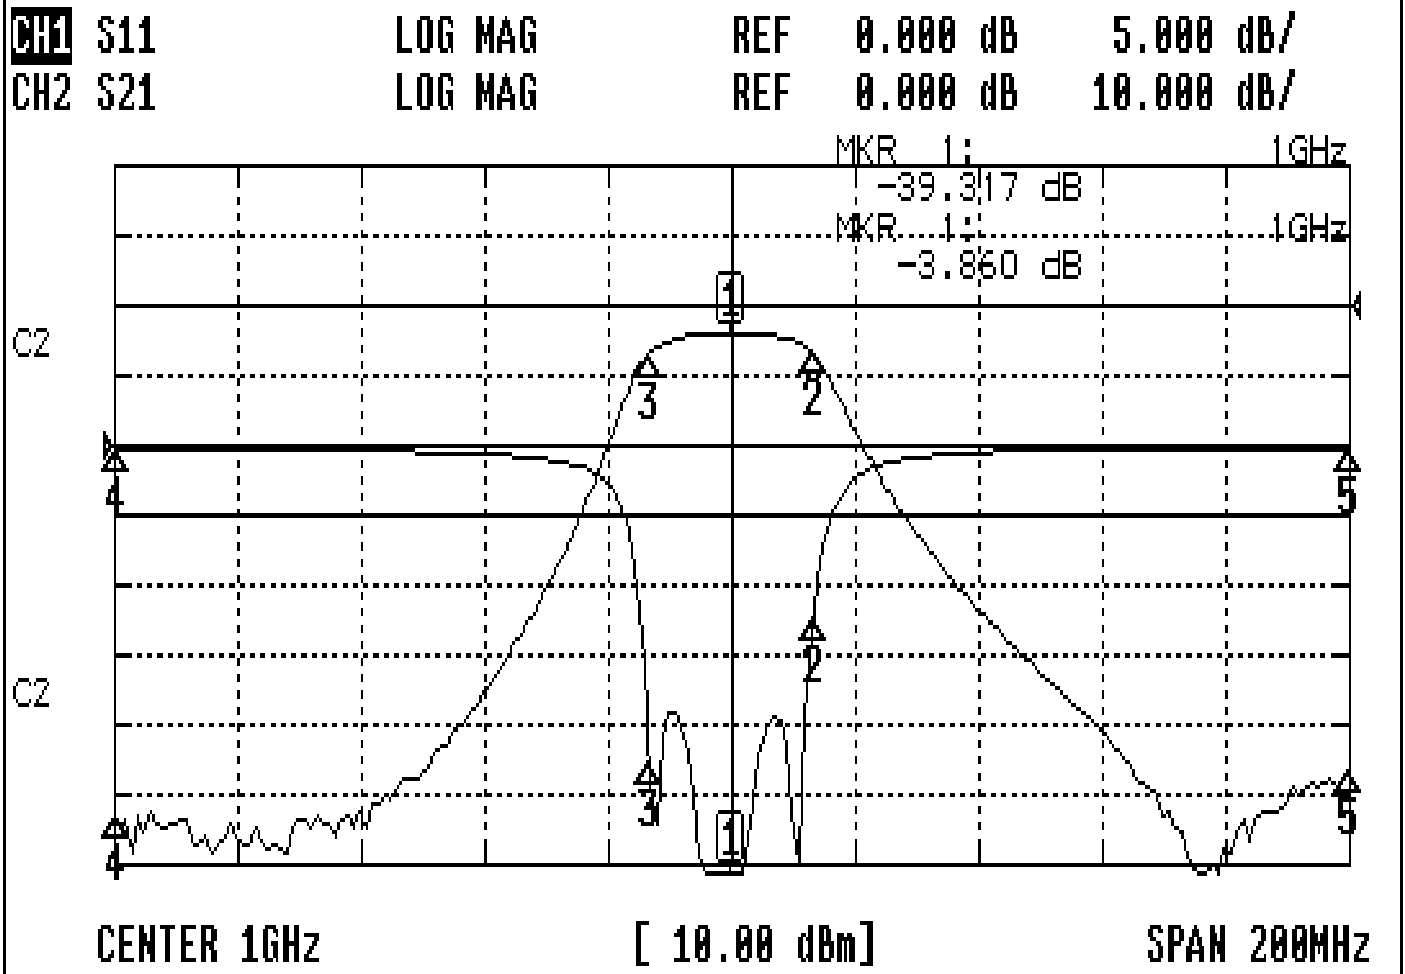

Performance-TV65496B-1000M

202002037CD

CH1 MARKER LIST

1:	1.000 000GHz	-39.317	dB
2:	1.013 250GHz	-12.512	dB
3:	986.760MHz	-22.312	dB
4:	900.000MHz	-0.176	dB
5:	1.100 000GHz	-0.205	dB

CH2 MARKER LIST

1:	1.000 000GHz	-3.860	dB
2:	1.013 250GHz	-6.859	dB
3:	986.760MHz	-6.852	dB
4:	900.000MHz	-73.347	dB
5:	1.100 000GHz	-66.619	dB