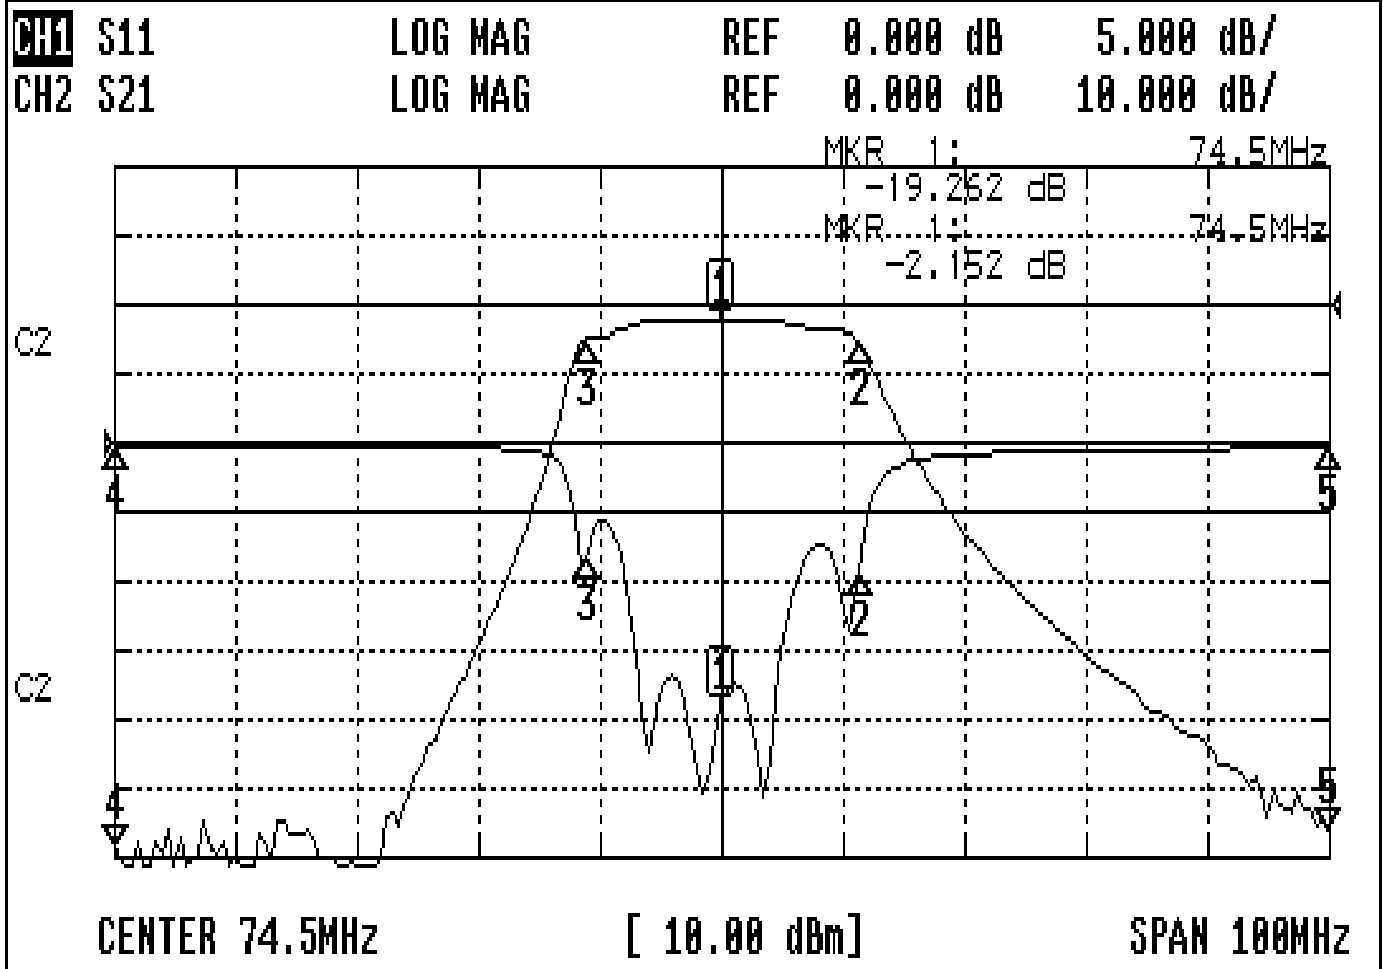

Performance-TV65389B-74.5M

201807008CD

CH1 MARKER LIST

1	74.500MHz	-19.262	dB
2	85.800MHz	-9.445	dB
3	63.300MHz	-8.310	dB
4	74.500MHz	-0.279	dB
5	124.500MHz	-0.390	dB

CH2 MARKER LIST

1	74.500MHz	-2.152	dB
2	85.800MHz	-1.188	dB
3	63.300MHz	-1.157	dB
4	74.500MHz	-78.933	dB
5	124.500MHz	-76.089	dB