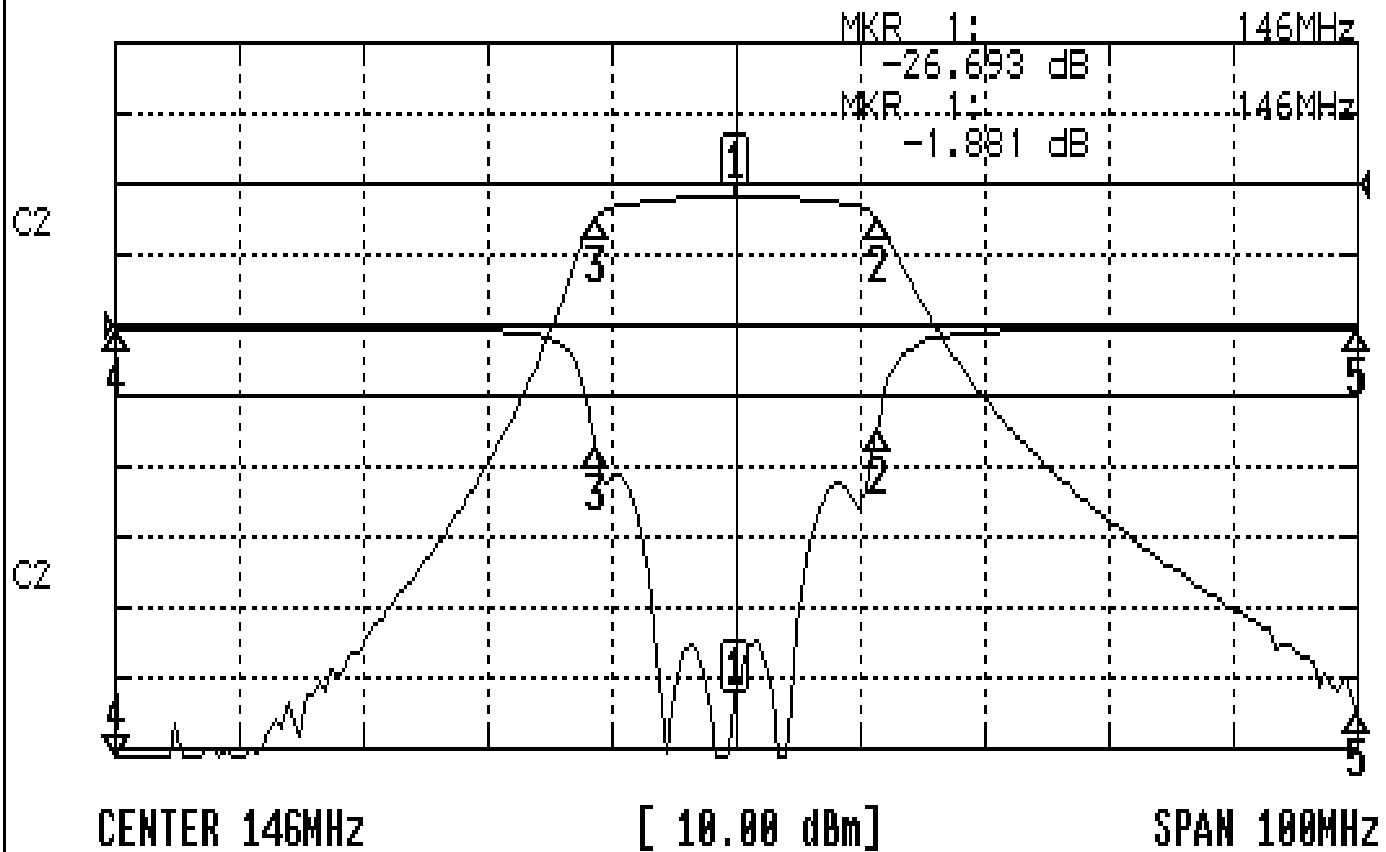

Performance-TV6535B-146M

201806022CD

CH1 S11 LOG MAG REF 0.000 dB 5.000 dB/
CH2 S21 LOG MAG REF 0.000 dB 10.000 dB/

CH1 MARKER LIST

1	146.000MHz	-26.693 dB
2	157.416MHz	-7.121 dB
3	134.750MHz	-8.632 dB
4	96.000MHz	-0.147 dB
5	196.000MHz	-0.180 dB

CH2 MARKER LIST

1	146.000MHz	-1.882 dB
2	157.416MHz	-4.879 dB
3	134.750MHz	-4.855 dB
4	96.000MHz	-79.124 dB
5	196.000MHz	-73.614 dB