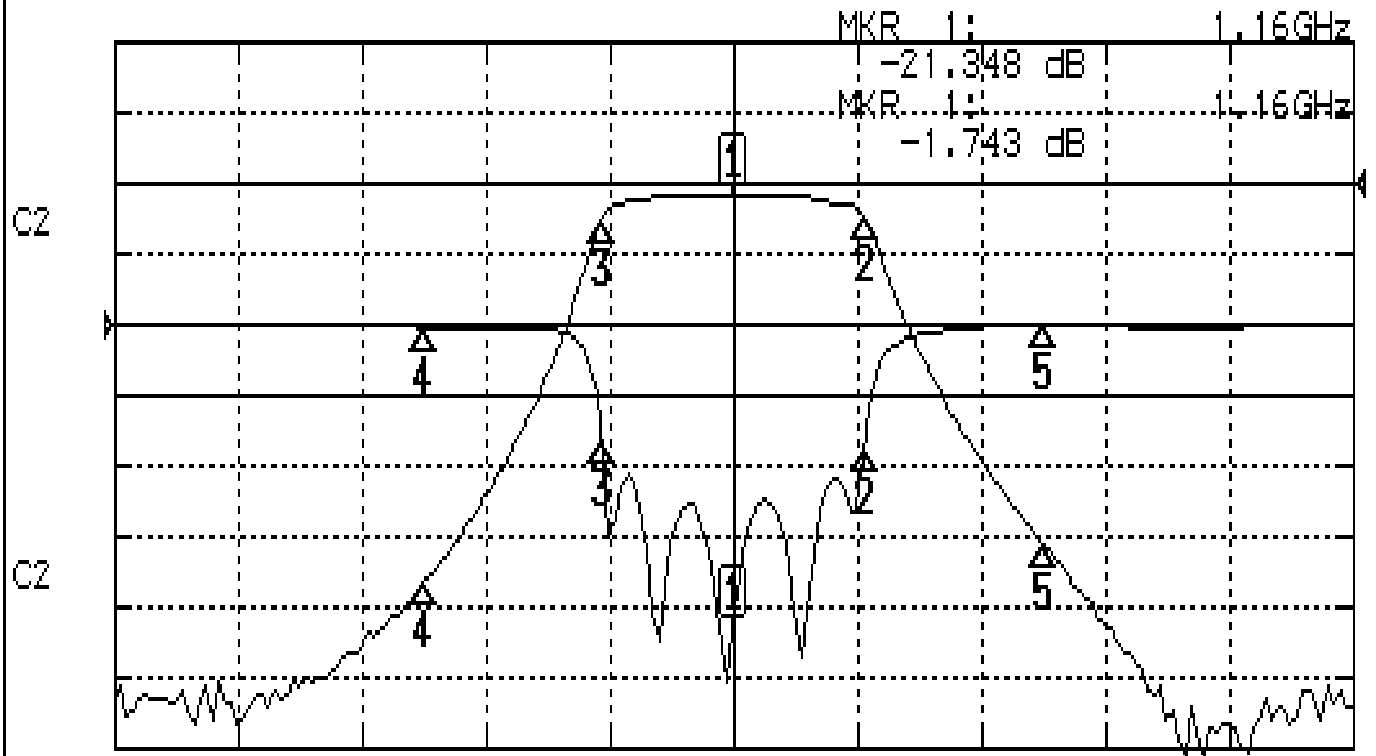

# Performance- TV65339F-1160M

## 202002052CD

CH1 S11 LOG MAG REF 0.000 dB 5.000 dB/  
 CH2 S21 LOG MAG REF 0.000 dB 10.000 dB/

CENTER 1.16GHz

[ 10.00 dBm ]

SPAN 600MHz

### CH1 MARKER LIST

1:	1.160	000GHz	-21.348	dB
2:	1.223	500GHz	-8.552	dB
3:	1.096	600GHz	-8.640	dB
4:	1.010	000GHz	-0.180	dB
5:	1.310	000GHz	-0.012	dB