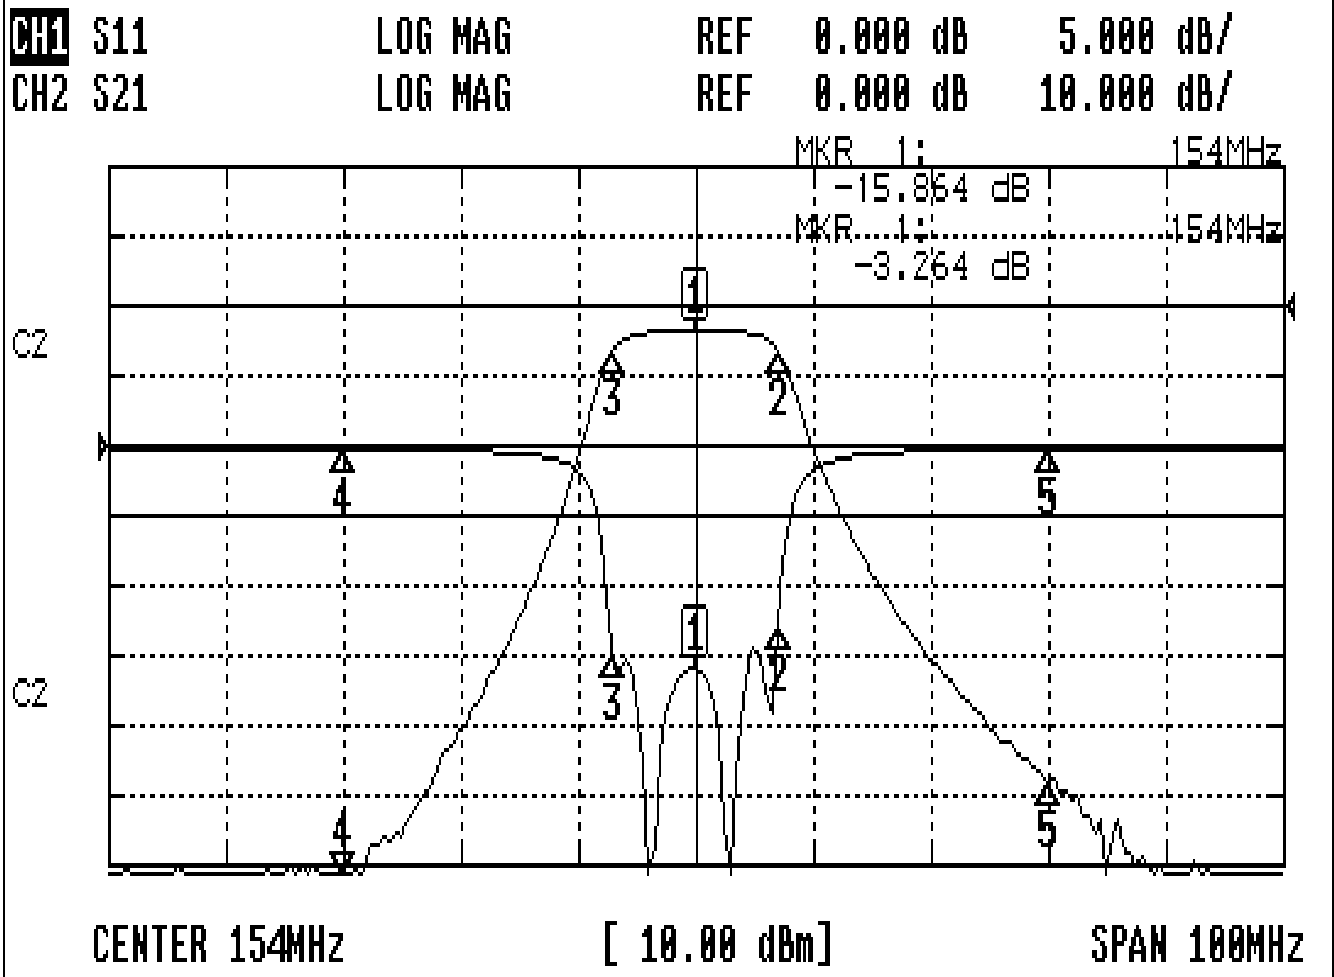

Performance-TV6503B-154M

201204088CD

CH1 MARKER LIST

| | | | |
|----|------------|---------|----|
| 1: | 154.000MHz | -15.856 | dB |
| 2: | 161.000MHz | -12.924 | dB |
| 3: | 146.916MHz | -15.082 | dB |
| 4: | 124.000MHz | -0.238 | dB |
| 5: | 184.000MHz | -0.233 | dB |

CH2 MARKER LIST

| | | | |
|----|------------|---------|----|
| 1: | 154.000MHz | -3.264 | dB |
| 2: | 161.000MHz | -6.300 | dB |
| 3: | 146.916MHz | -6.314 | dB |
| 4: | 124.000MHz | -8.516 | dB |
| 5: | 184.000MHz | -68.217 | dB |