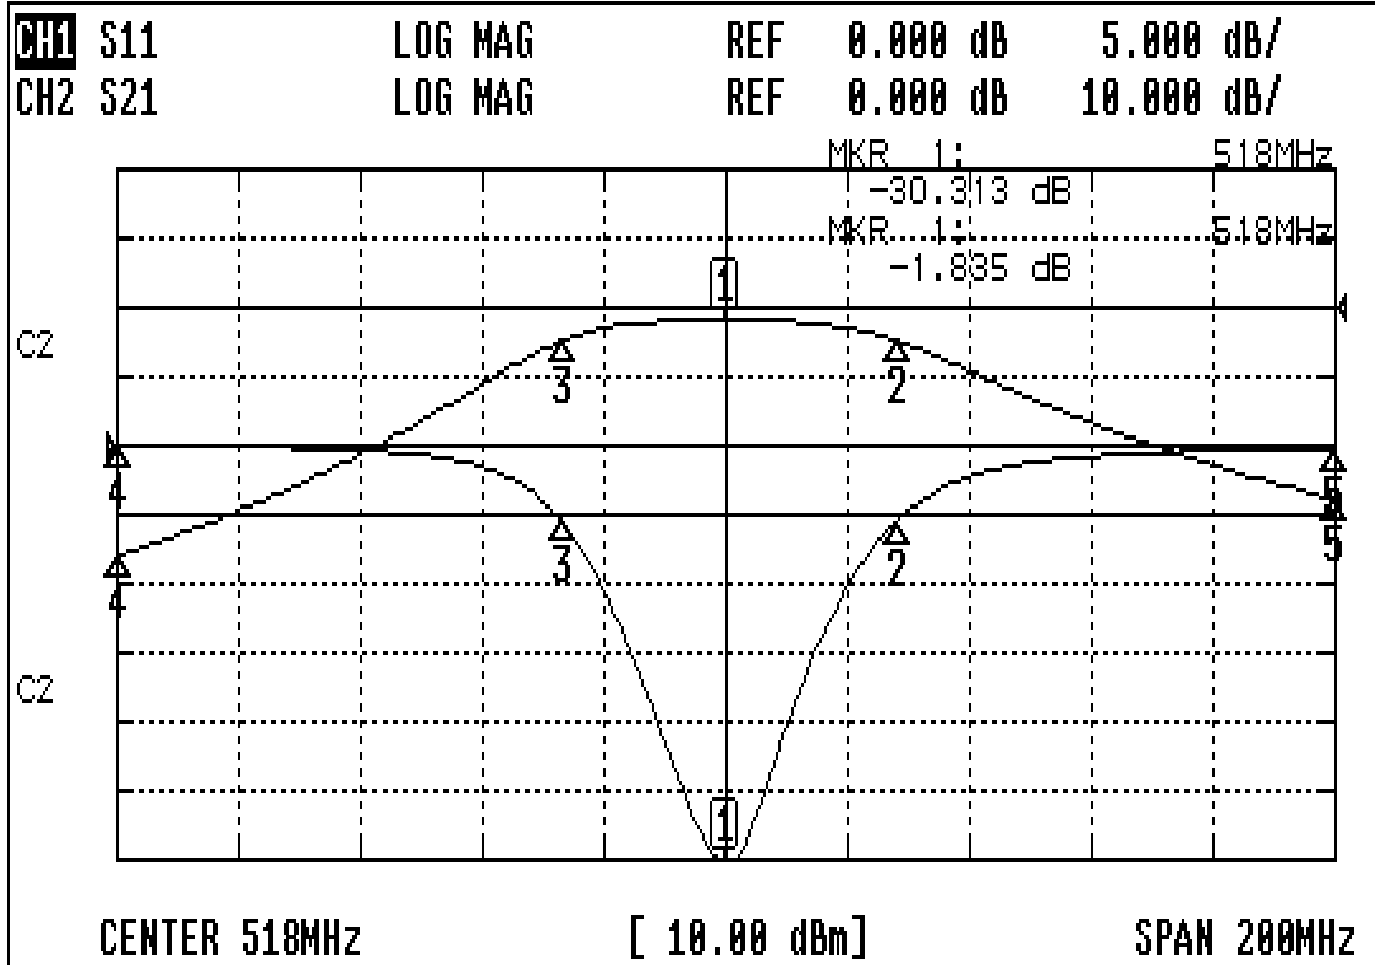

Performance-TTW3912B-518M

200901039BD

CH1 MARKER LIST

1:	518.000MHz	-30.313	dB
2:	546.000MHz	-1.466	dB
3:	491.000MHz	-1.396	dB
4:	418.000MHz	-0.002	dB
5:	618.000MHz	-0.156	dB

CH2 MARKER LIST

1:	518.000MHz	-1.835	dB
2:	546.000MHz	-4.835	dB
3:	491.000MHz	-4.834	dB
4:	418.000MHz	-36.144	dB
5:	618.000MHz	-27.803	dB