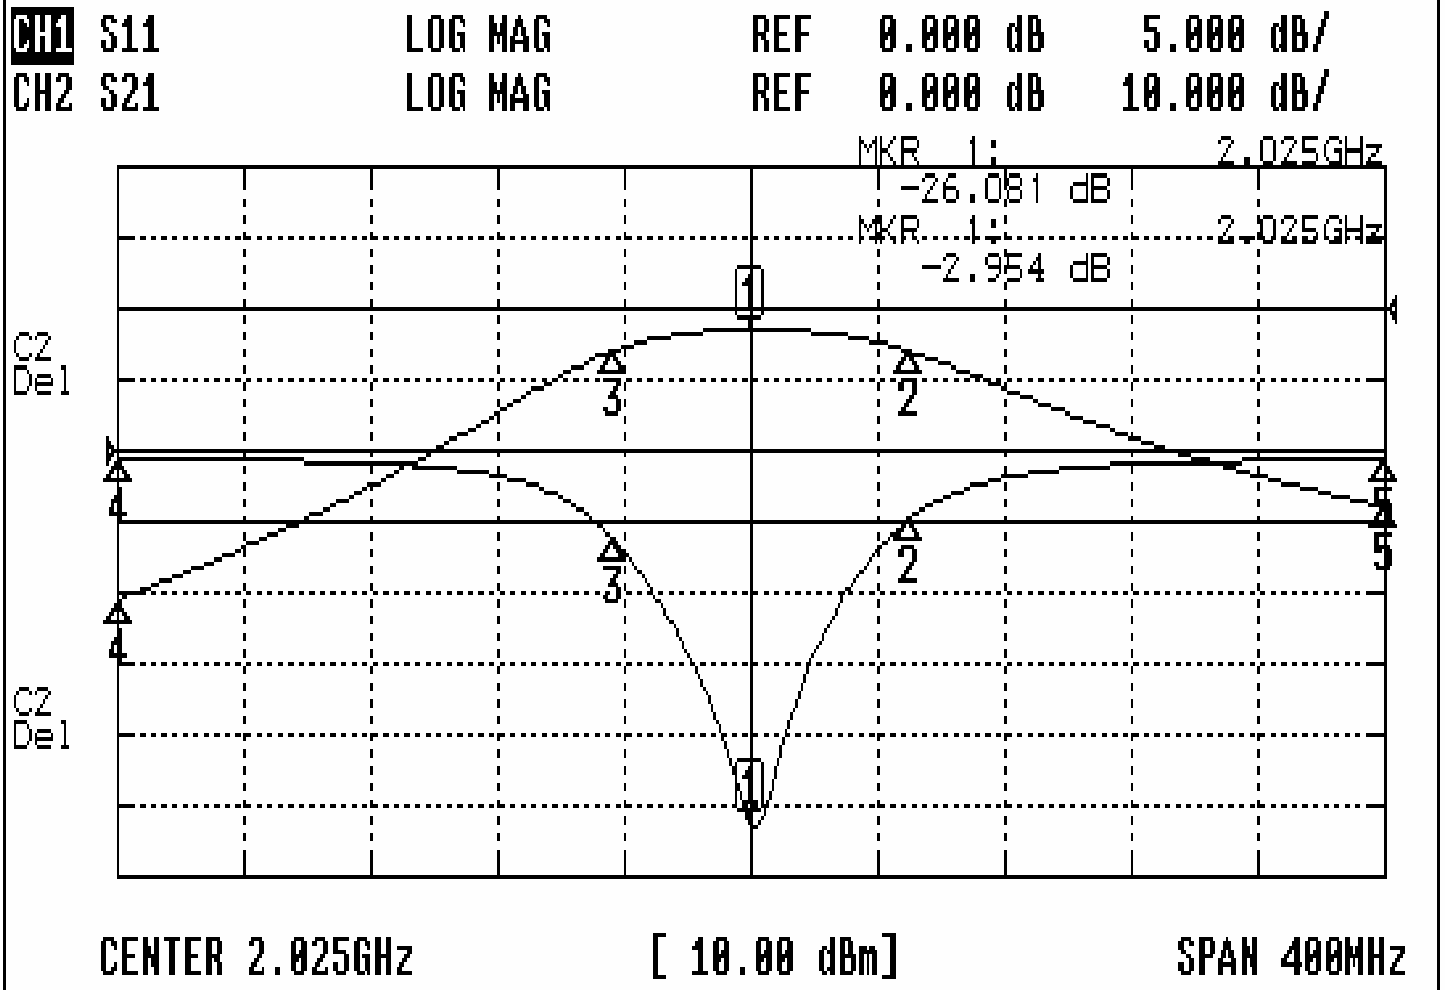

Performance-TTW3820B-2025M

0512074DC

CH1 MARKER LIST

Marker	Freq (GHz)	Magnitude (dB)
1	2.025000	-26.081
2	2.075000	-4.845
3	1.981333	-6.114
4	1.825000	-0.544
5	2.225000	-0.624
6		
7		
8		
9		
10		

CH2 MARKER LIST