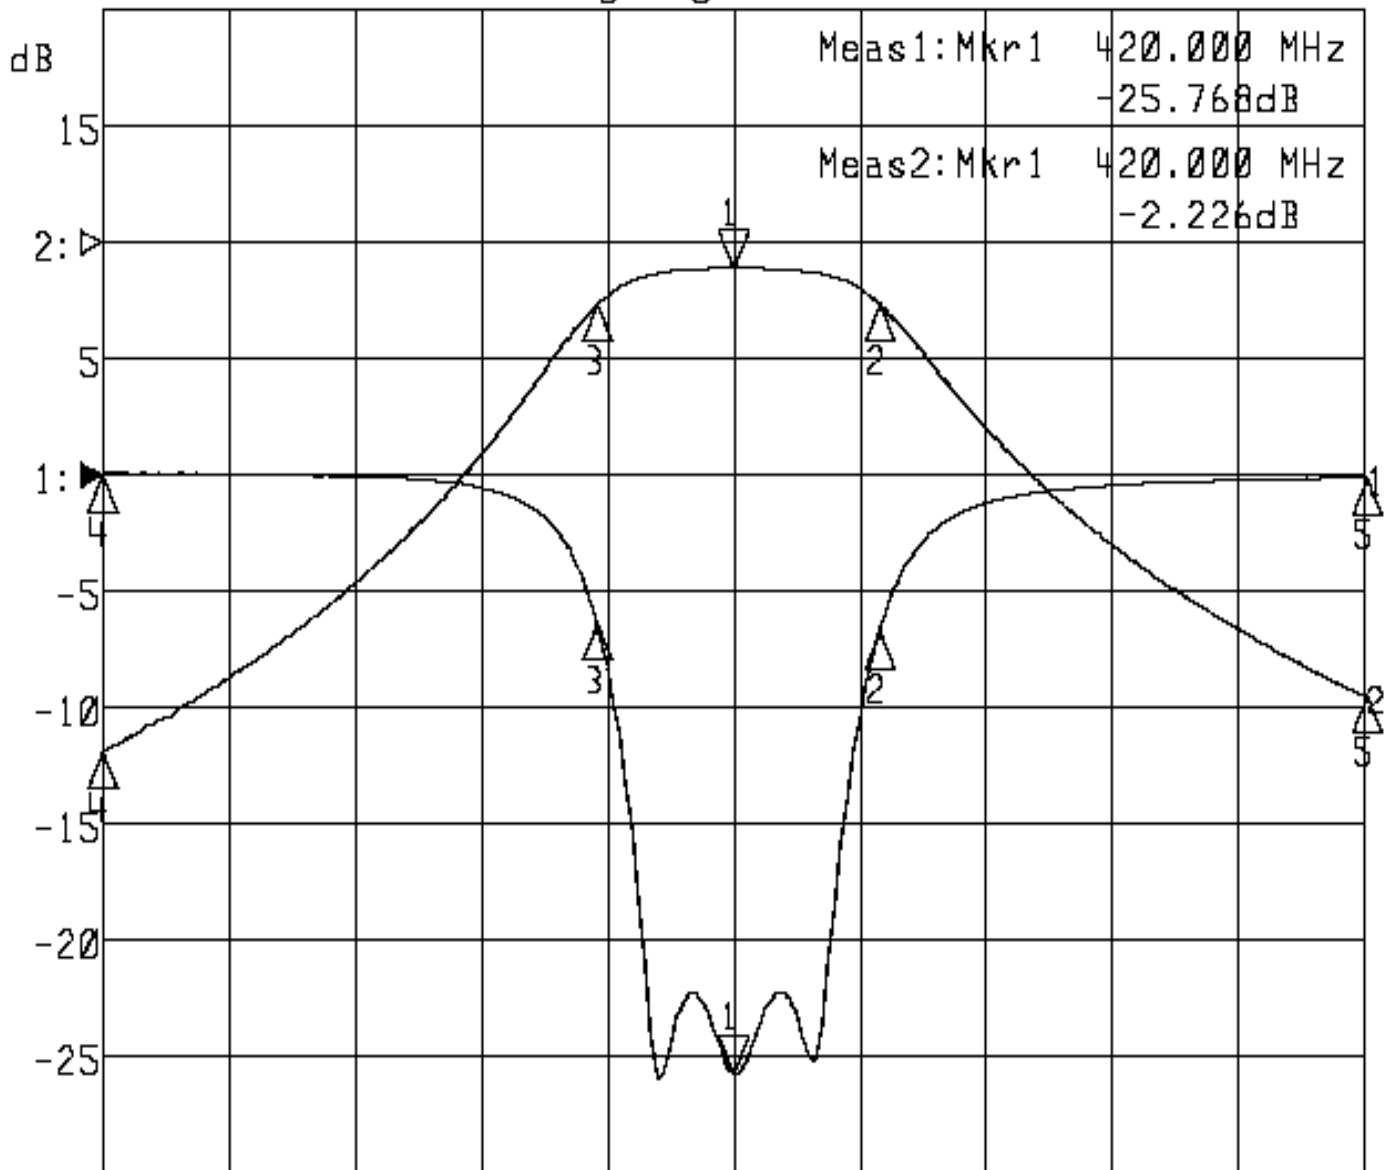

# Performance-TTR3817B-420M

## 200909115CD

▶1:S11 Refl Port1 Log Mag 5.0 dB/ Ref 0.00 dB C  
▷2:S21 Fwd Trans Log Mag 10.0 dB/ Ref 0.00 dB C

Center 420.000 MHz

Span 100.000 MHz

1:Mkr (MHz)	dB	2:Mkr (MHz)	dB
1> 420.0000	-25.768	1> 420.0000	-2.226
2: 431.5000	-6.783	2: 431.5000	-5.161
3: 409.2333	-6.416	3: 409.2333	-5.330
4: 370.0000	0.053	4: 370.0000	-43.841
5: 470.0000	-0.127	5: 470.0000	-39.032