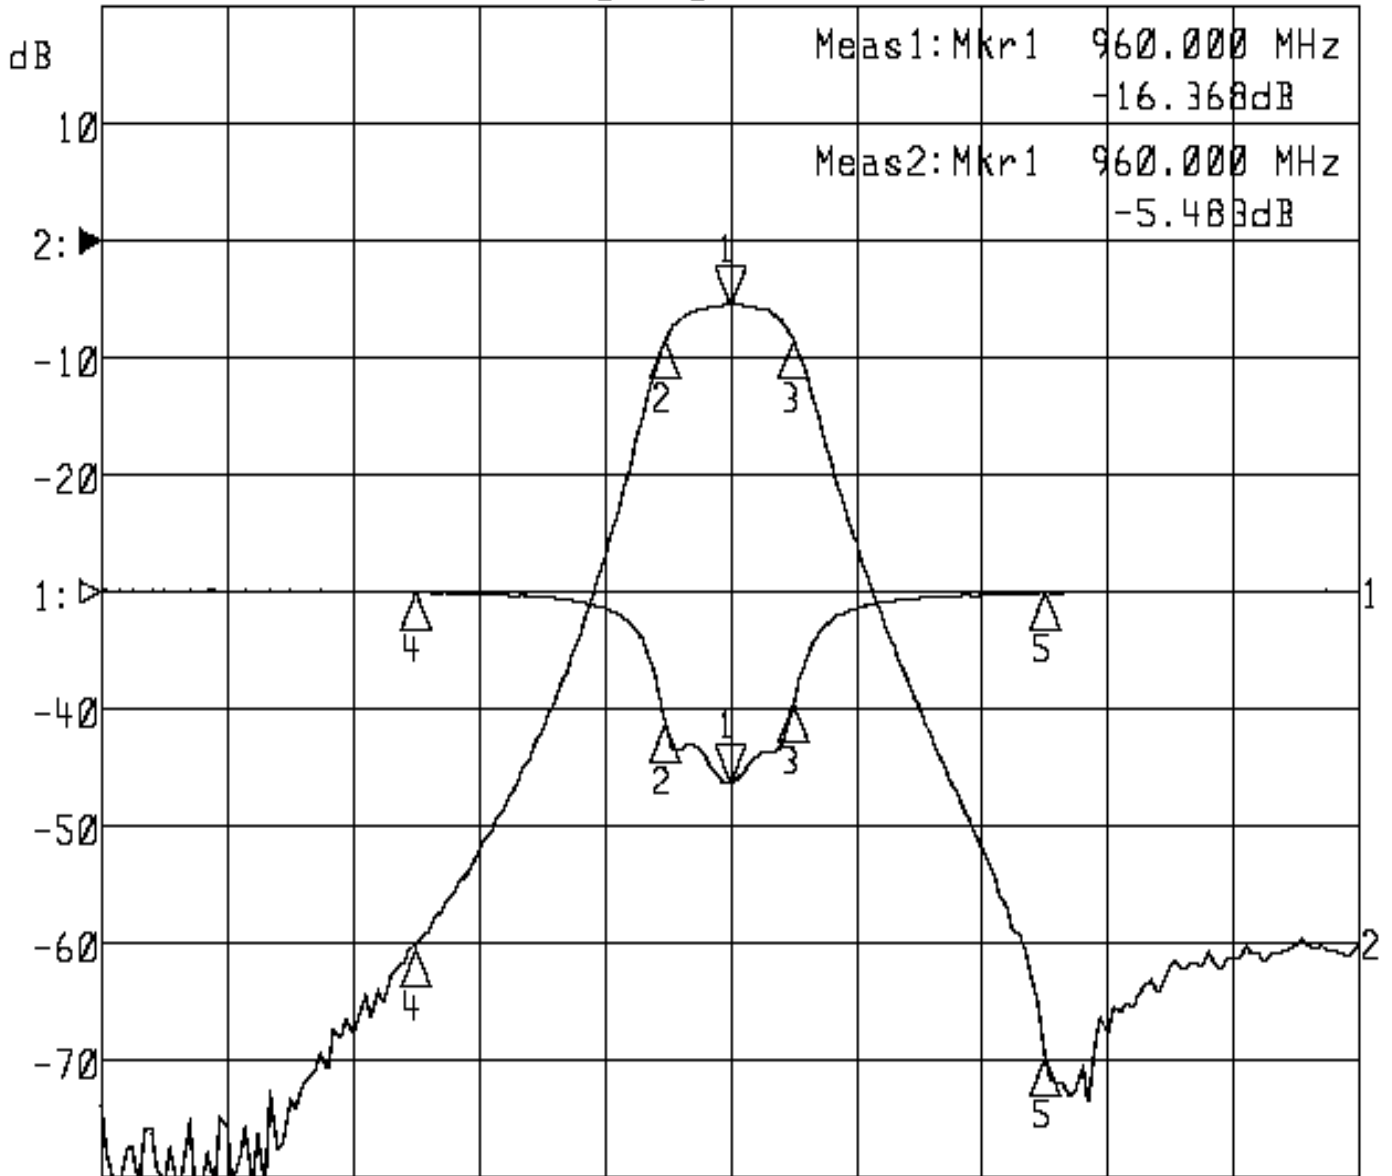

Performance- TFS-4211A-960M

20106003DC

▶1:S11 Refl Port1 Log Mag 10.0 dB/ Ref 0.00 dB C

▶2:S21 Fwd Trans Log Mag 10.0 dB/ Ref 0.00 dB C

Meas1:Mkr1 960.000 MHz
-16.368dB

Meas2:Mkr1 960.000 MHz
-5.483dB

Center 960.000 MHz

Span 200.000 MHz

1:Mkr (MHz)	dB	2:Mkr (MHz)	dB
1> 960.0000	-16.368	1> 960.0000	-5.483
2: 949.7333	-11.232	2: 949.7333	-8.496
3: 970.0667	-9.519	3: 970.0667	-8.414
4: 910.0000	-0.042	4: 910.0000	-60.383
5: 1010.0000	-0.088	5: 1010.0000	-69.791