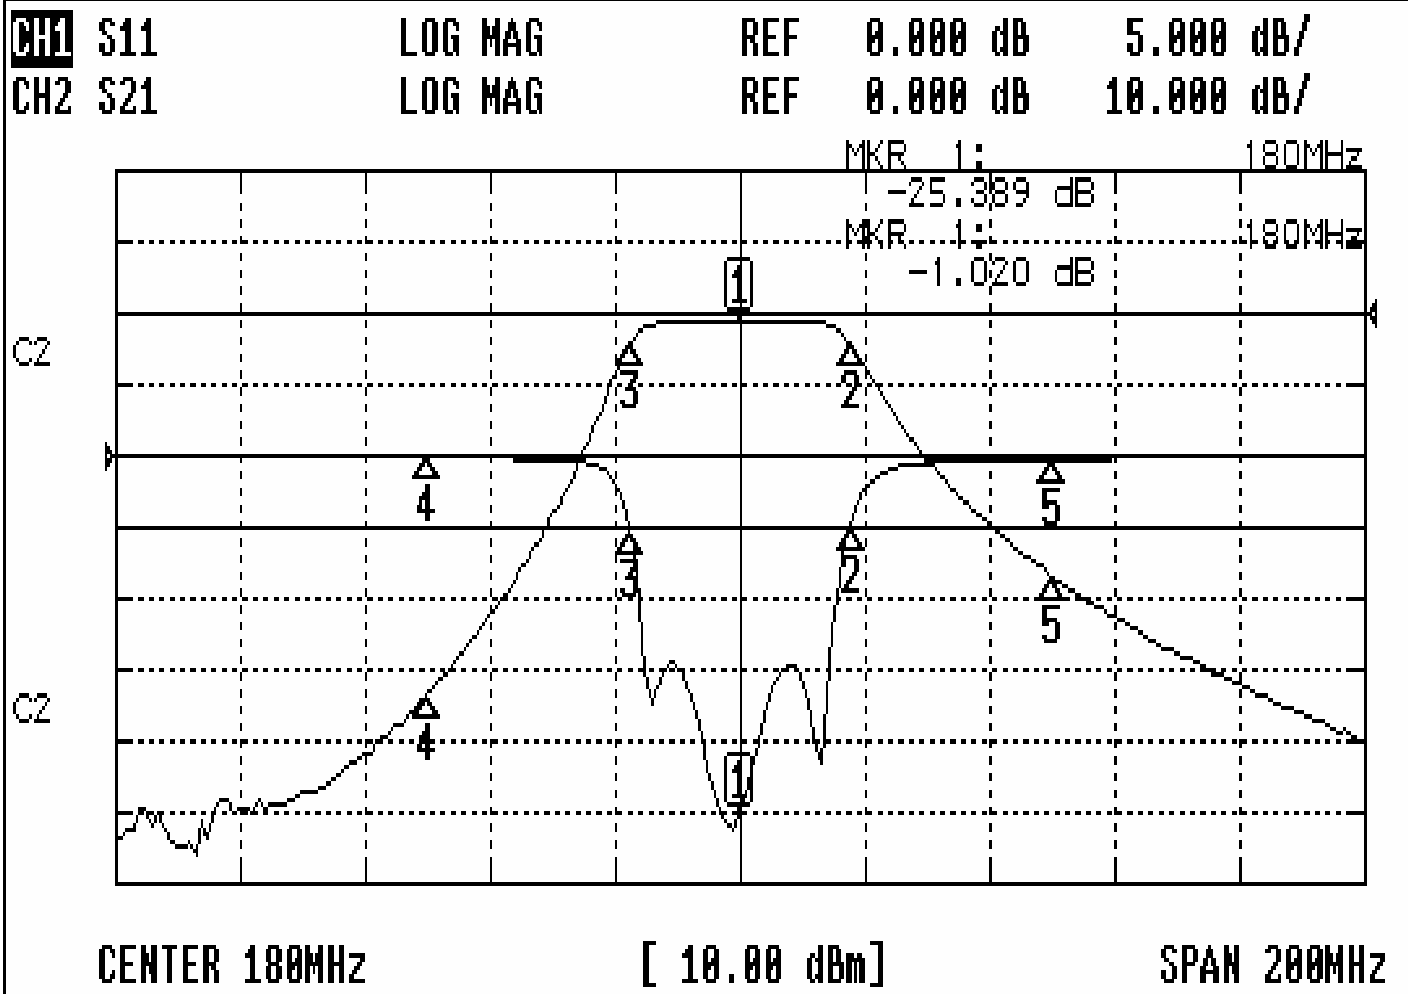

Performance-TF69723B1-180M

201702005CD

CH1 MARKER LIST

Marker	Frequency (MHz)	Magnitude (dB)
1	180.000	-25.389
2	197.620	-15.060
3	162.500	-15.337
4	130.000	-10.101
5	230.000	-0.184

CH2 MARKER LIST

Marker	Frequency (MHz)	Magnitude (dB)
1	180.000	-1.021
2	197.620	-4.022
3	162.500	-4.084
4	130.000	-53.620
5	230.000	-36.776