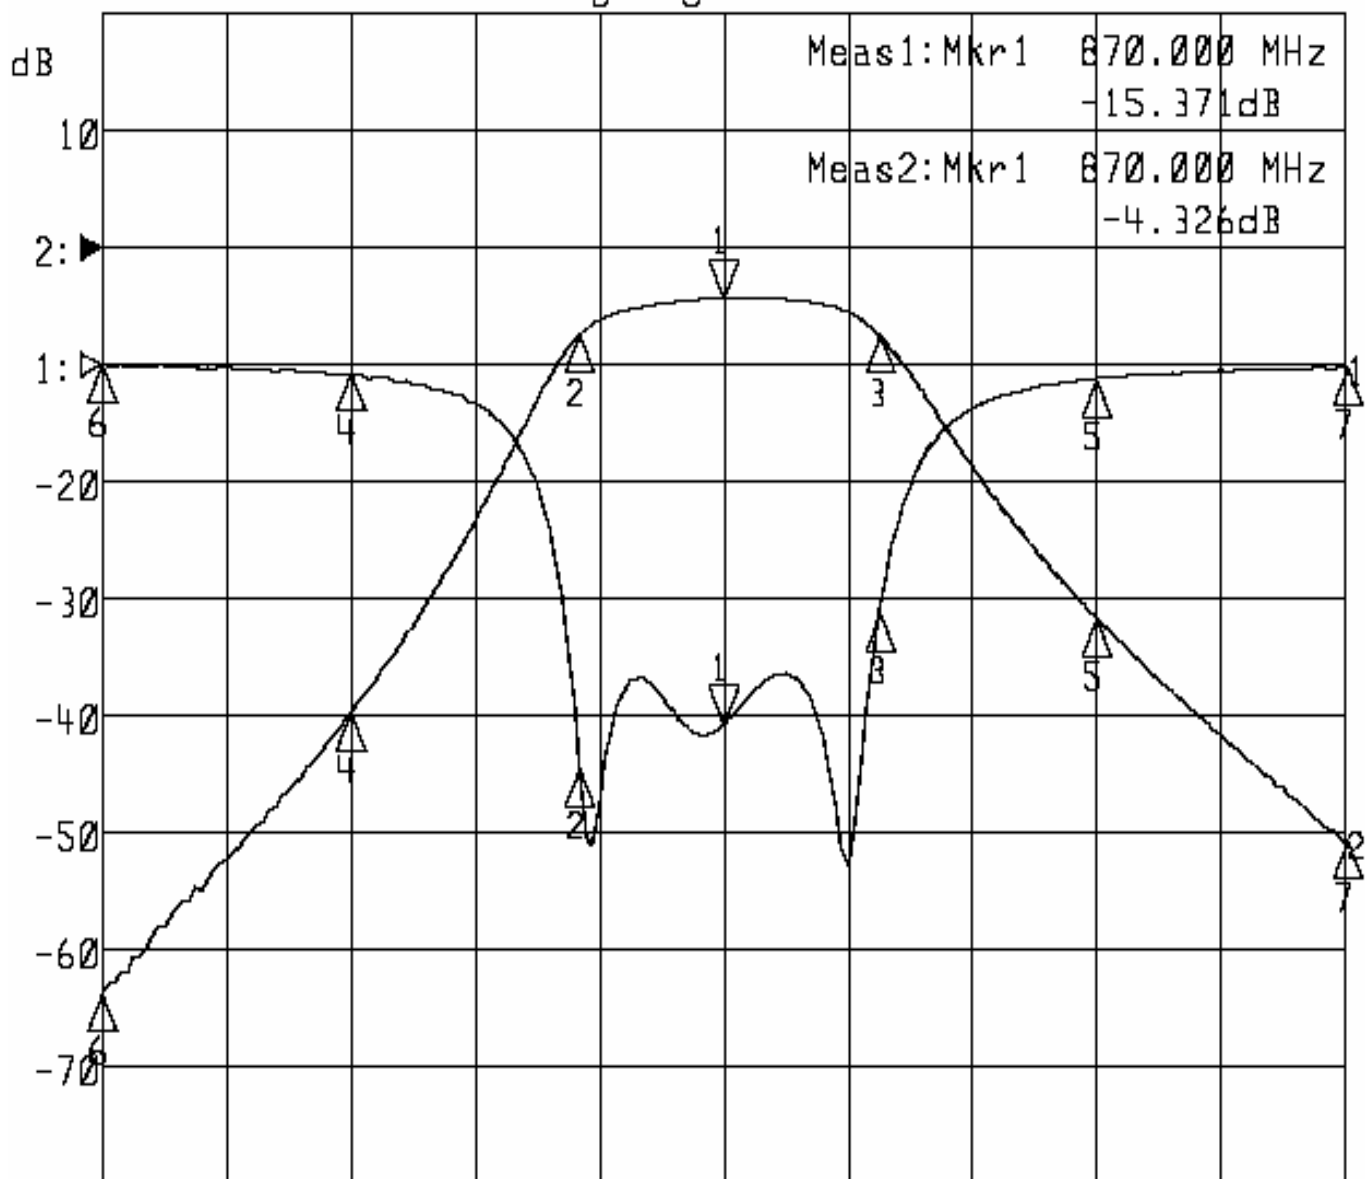

Performance-TF69246A-870M

980716D

▶1:S11 Refl Port1 Log Mag 5.0 dB/ Ref 0.00 dB C
 ▶2:S21 Fwd Trans Log Mag 10.0 dB/ Ref 0.00 dB C

Meas1: Mkr1 870.000 MHz
 -15.371 dB
 Meas2: Mkr1 870.000 MHz
 -4.326 dB

Center 870.000 MHz

Span 100.000 MHz

1: Mkr (MHz)	dB	2: Mkr (MHz)	dB
1> 870.0000	-15.371	1> 870.0000	-4.326
2: 858.4667	-17.289	2: 858.4667	-7.379
3: 882.5000	-10.618	3: 882.5000	-7.397
4: 840.0000	-0.426	4: 840.0000	-39.796
5: 900.0000	-0.600	5: 900.0000	-31.659
6: 820.0000	-0.055	6: 820.0000	-63.693
7: 920.0000	-0.143	7: 920.0000	-50.858