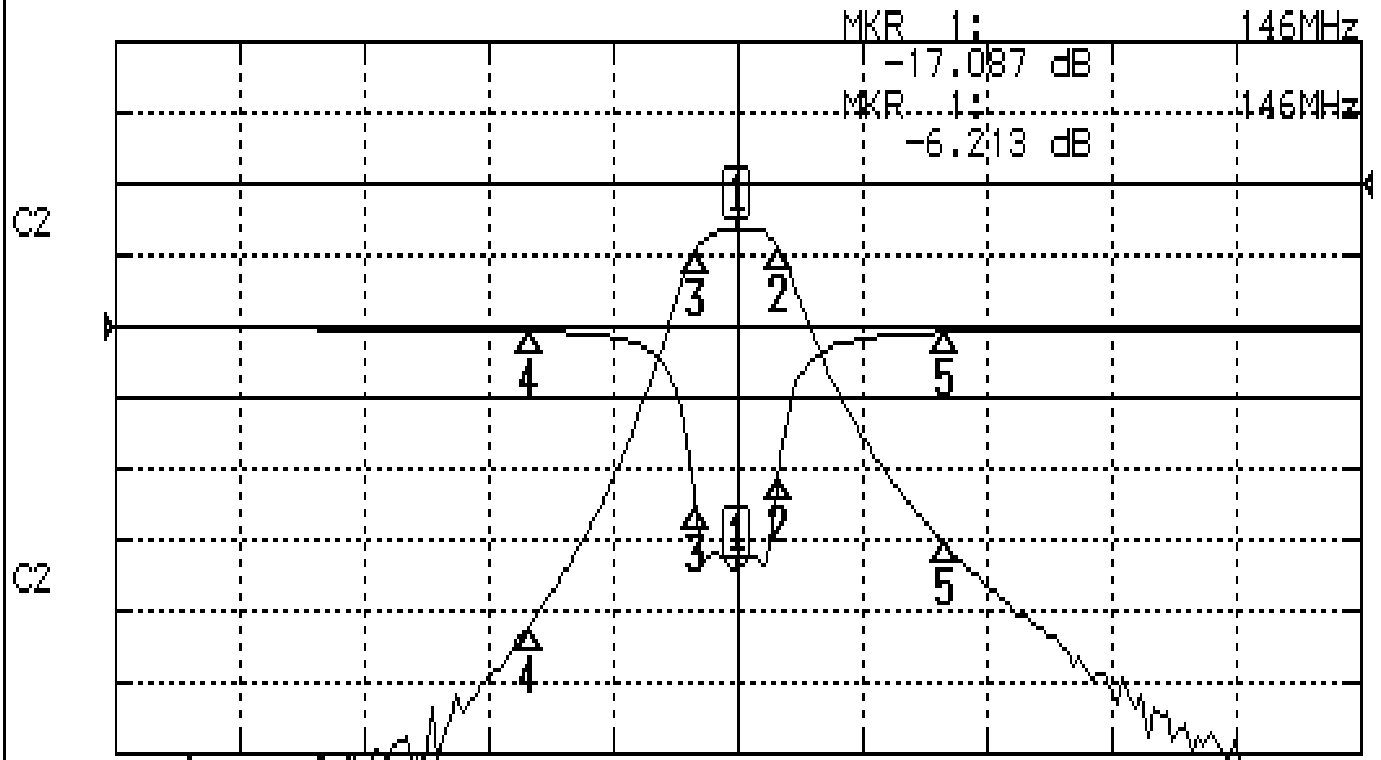

# Performance-TF64721B-146M

## 201802048CD

CH1 S11 LOG MAG REF 0.000 dB 5.000 dB/  
CH2 S21 LOG MAG REF 0.000 dB 10.000 dB/

CENTER 146MHz

[ 10.00 dBm ]

SPAN 60MHz