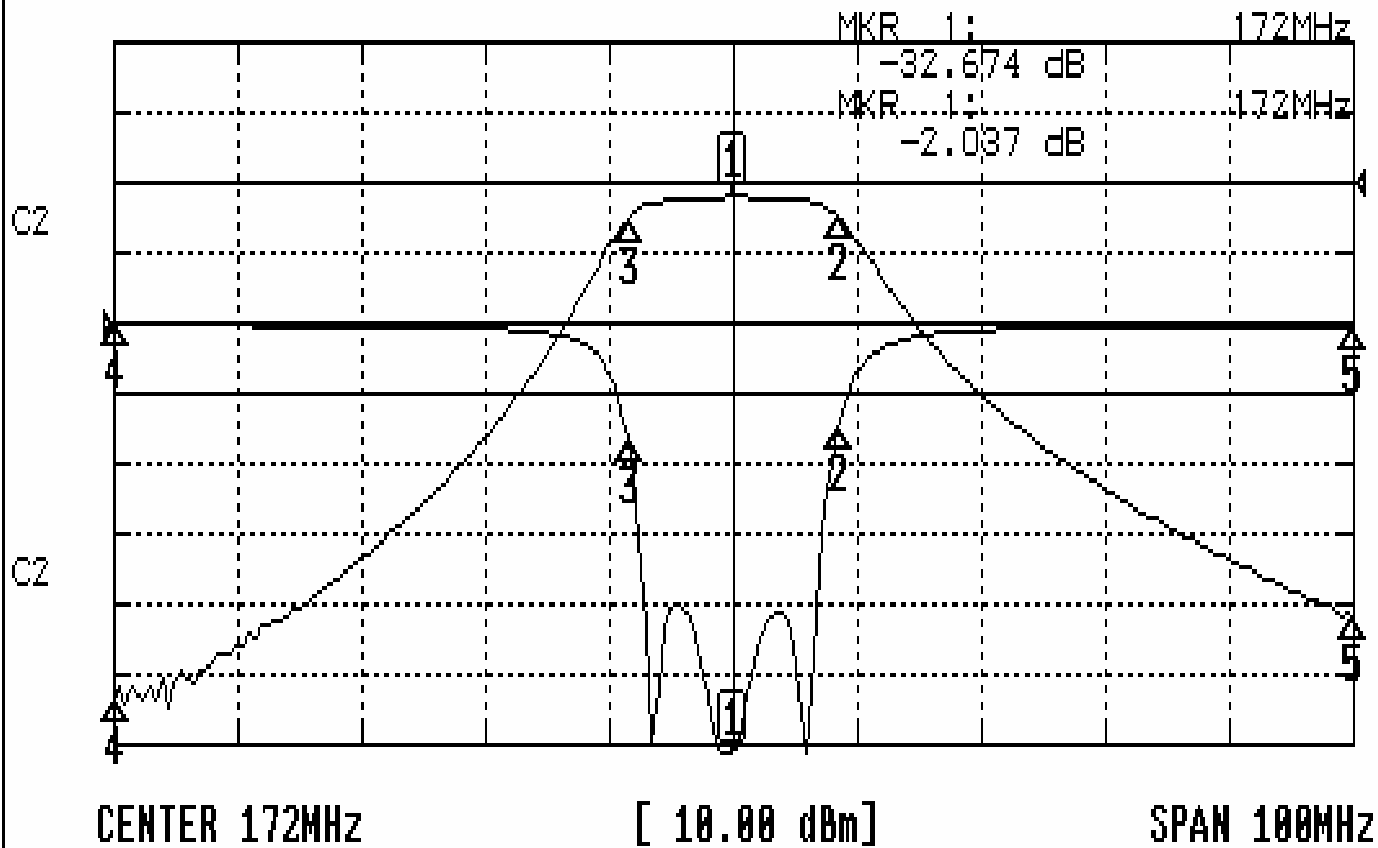

Performance-TF64241F-172M

201702004CD

CH1 S11 LOG MAG REF 0.000 dB 5.000 dB/
CH2 S21 LOG MAG REF 0.000 dB 10.000 dB/

CH1 MARKER LIST

1:	172.000MHz	-32.674	dB
2:	180.600MHz	-7.264	dB
3:	163.500MHz	-8.177	dB
4:	122.000MHz	-0.130	dB
5:	222.000MHz	-0.155	dB
6:			
7:			
8:			
9:			
10:			

CH2 MARKER LIST

1:	172.000MHz	-2.037	dB
2:	180.600MHz	-7.021	dB
3:	163.500MHz	-7.086	dB
4:	122.000MHz	-73.795	dB
5:	222.000MHz	-61.585	dB
6:			
7:			
8:			
9:			
10:			