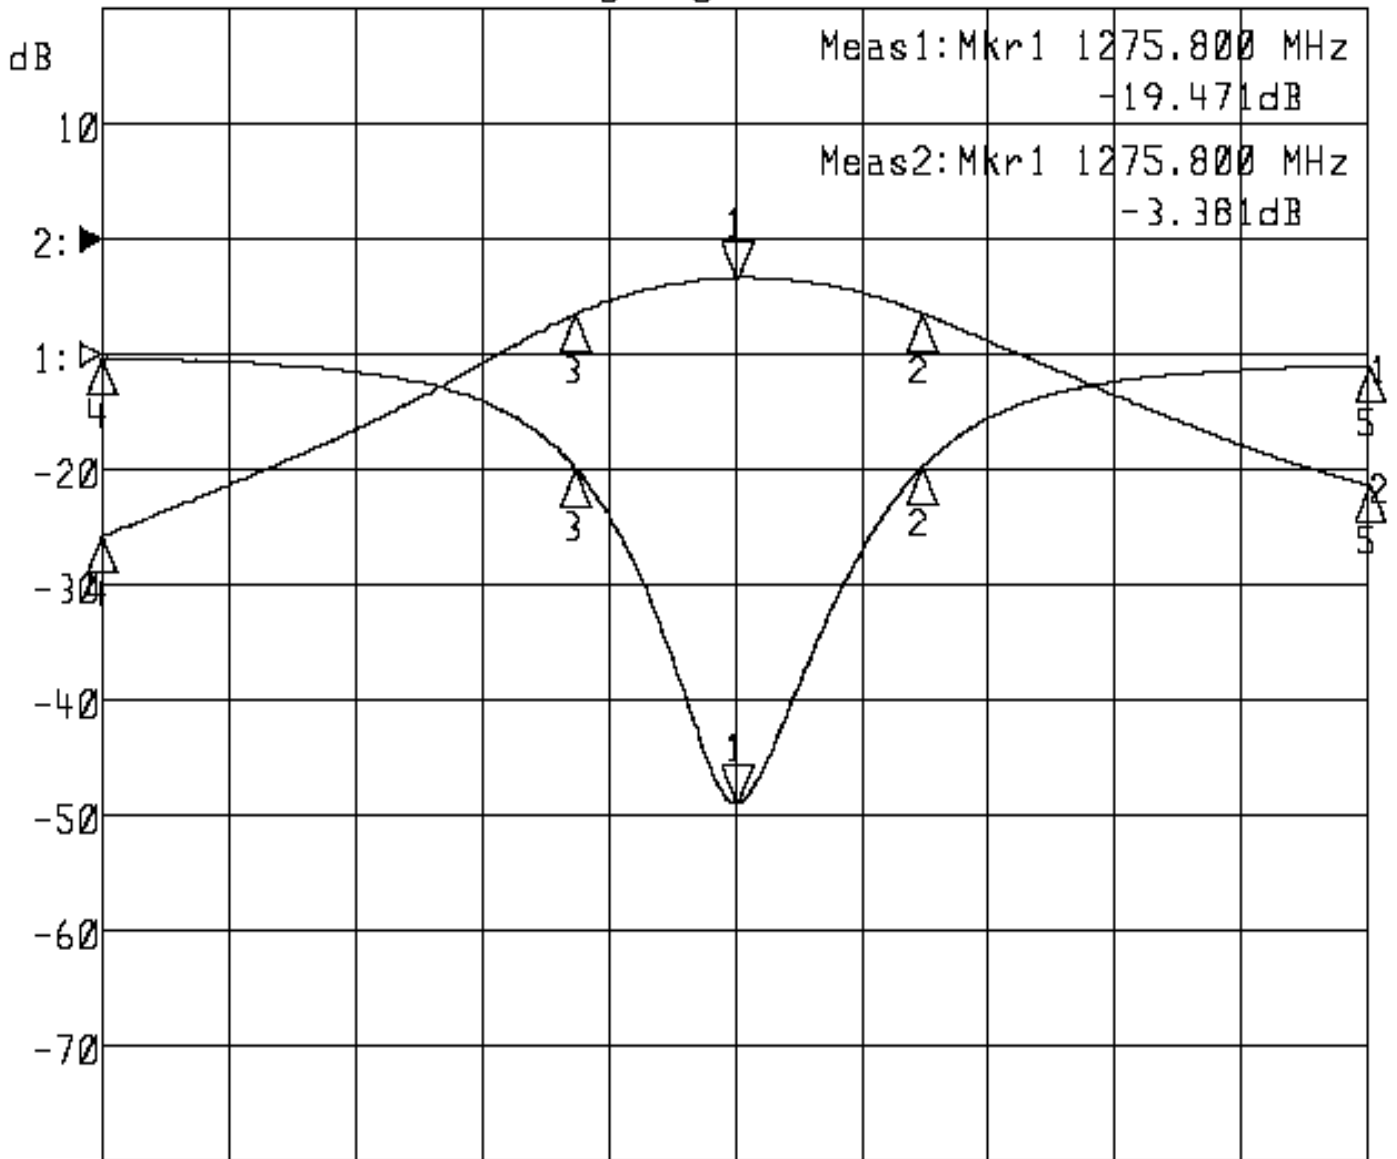

# Performance-TDS2246A-1275M

## 20201051DC

▷1:S11 Refl Port1 Log Mag 5.0 dB/ Ref 0.00 dB C

▶2:S21 Fwd Trans Log Mag 10.0 dB/ Ref 0.00 dB C

Center 1 275.000 MHz

Span 300.000 MHz

1:Mkr (MHz)	dB	2:Mkr (MHz)	dB
1> 1275.8000	-19.471	1> 1275.8000	-3.381
2: 1319.5000	-4.868	2: 1319.5000	-6.399
3: 1237.4000	-4.965	3: 1237.4000	-6.499
4: 1125.0000	-0.170	4: 1125.0000	-25.782
5: 1425.0000	-0.523	5: 1425.0000	-21.299