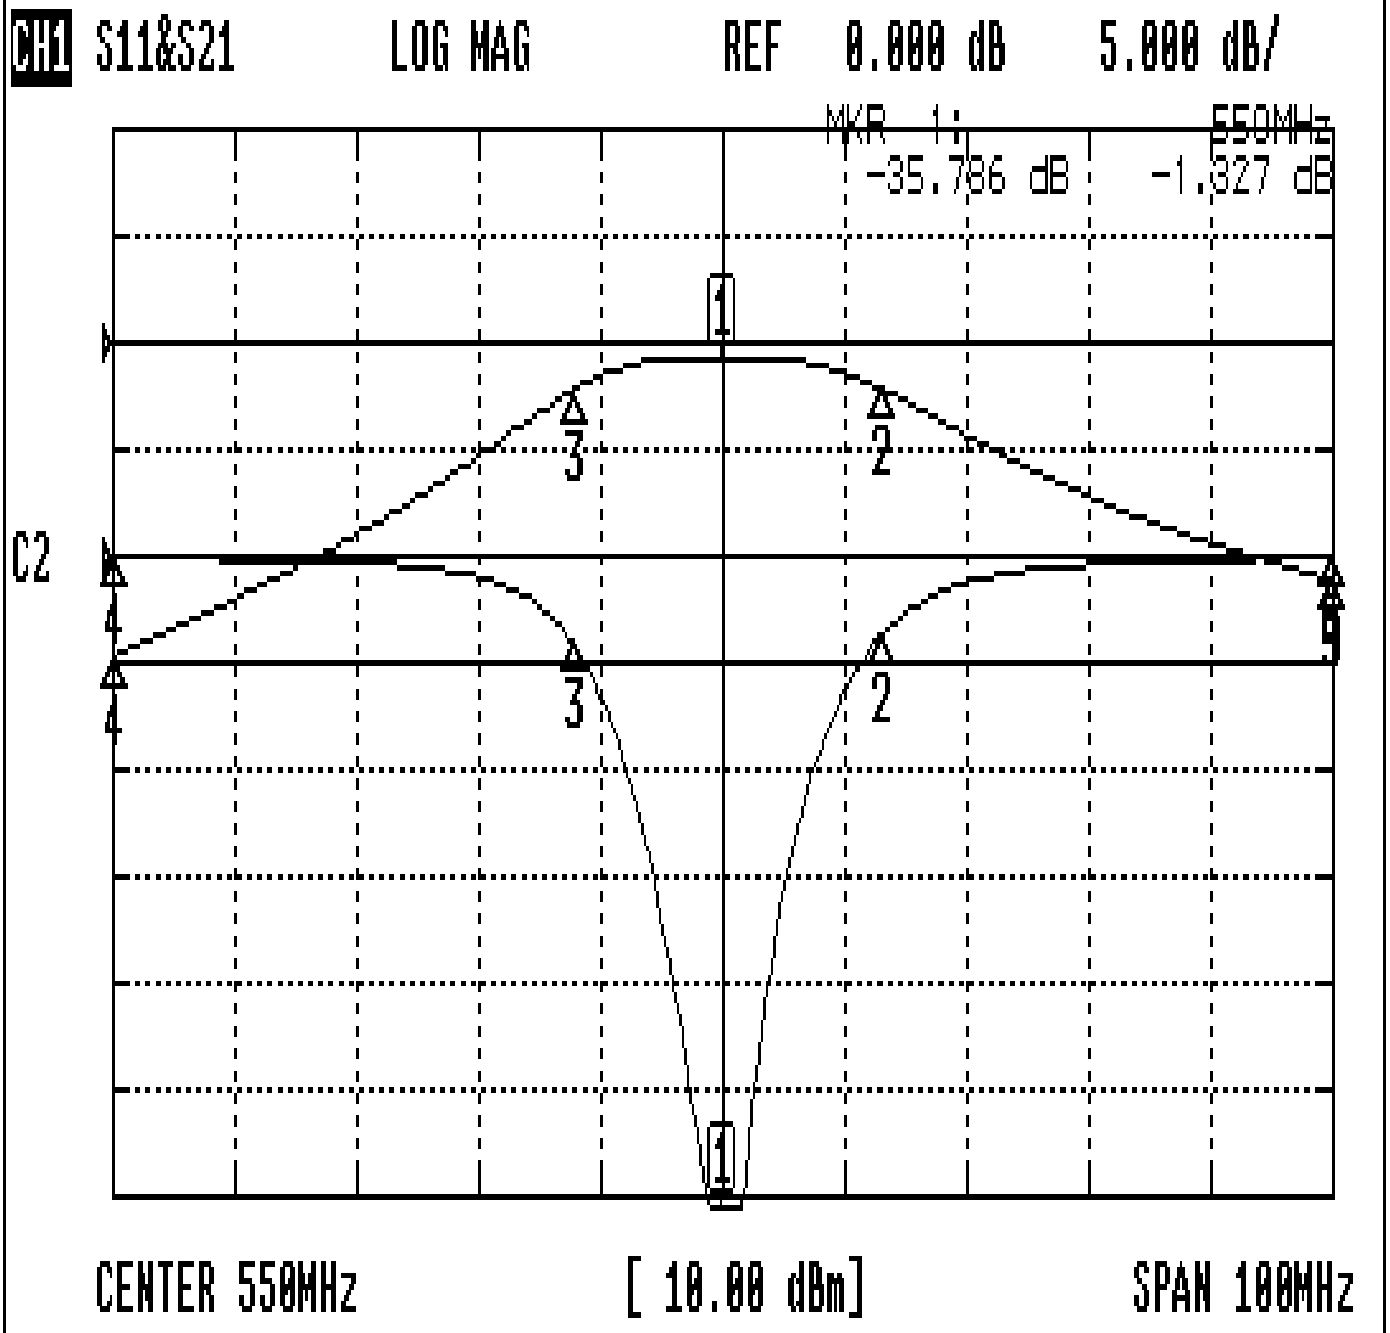

Performance-TD67704B-550M

20507055DC

CH1 MARKER LIST

1:	550.000MHz	-35.786 dB	-1.327 dB
2:	563.083MHz	-3.682 dB	-4.343 dB
3:	537.916MHz	-4.228 dB	-4.322 dB
4:	500.000MHz	-0.084 dB	-29.292 dB
5:	600.000MHz	-0.085 dB	-22.259 dB