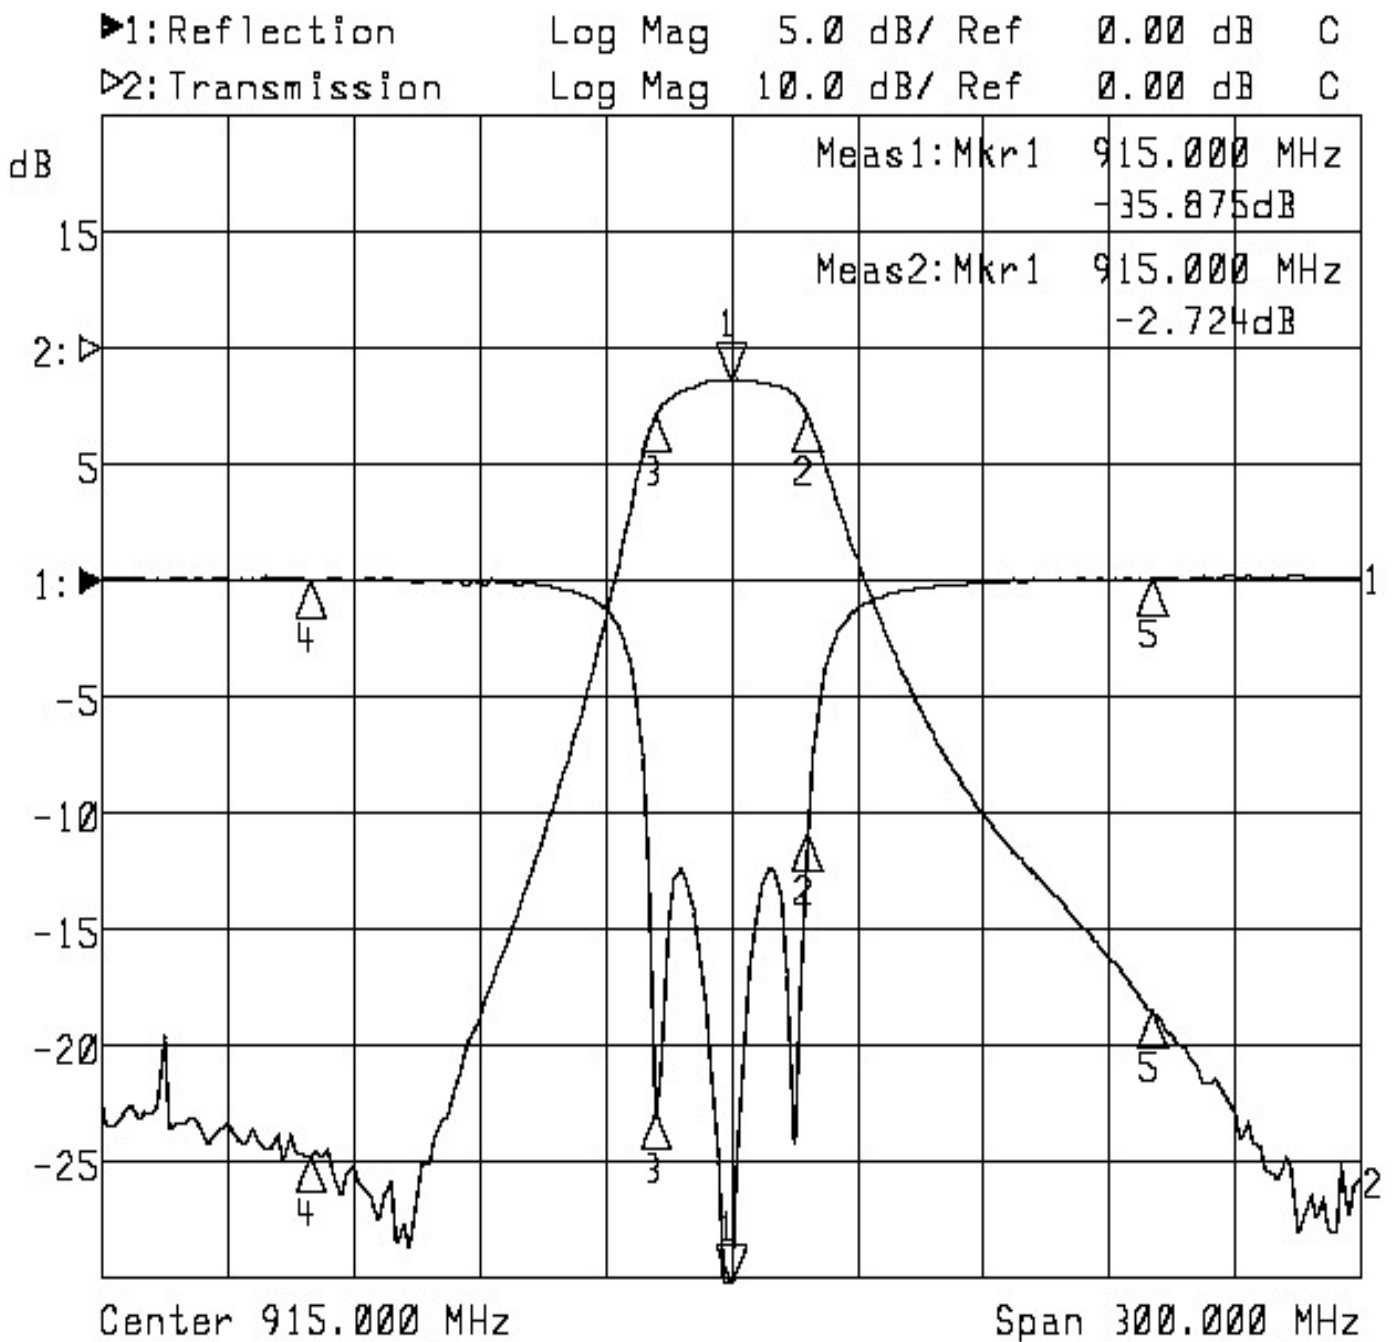

# Performance-TFW4553B-915M

## 201907022C

1: Mkr (MHz)	dB	2: Mkr (MHz)	dB
1> 915.0000	-35.875	1> 915.0000	-2.724
2: 933.2000	-10.825	2: 933.2000	-5.745
3: 897.1000	-22.845	3: 897.1000	-5.798
4: 815.0000	0.030	4: 815.0000	-69.459
5: 1015.0000	0.092	5: 1015.0000	-57.066