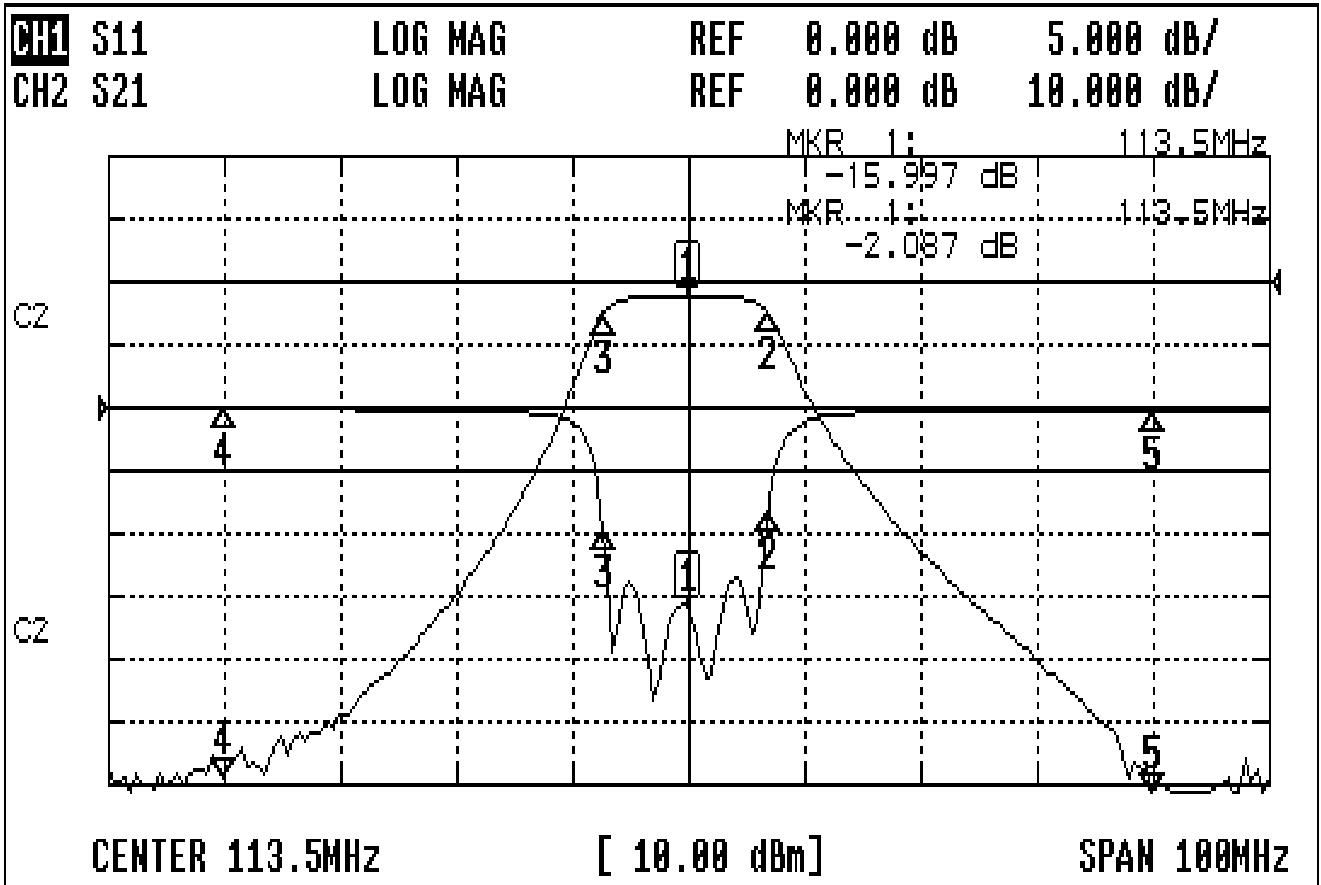

Performance-TF69641A1-113.5M

0710065A

CH1 MARKER LIST			
1:	113.500MHz	-15.997	dB
2:	120.416MHz	-00.029	dB
3:	106.166MHz	-09.596	dB
4:	73.500MHz	-0.116	dB
5:	153.500MHz	-0.176	dB

CH2 MARKER LIST			
1:	113.500MHz	-2.087	dB
2:	120.416MHz	-4.958	dB
3:	106.166MHz	-15.026	dB
4:	73.500MHz	-78.625	dB
5:	153.500MHz	-84.342	dB