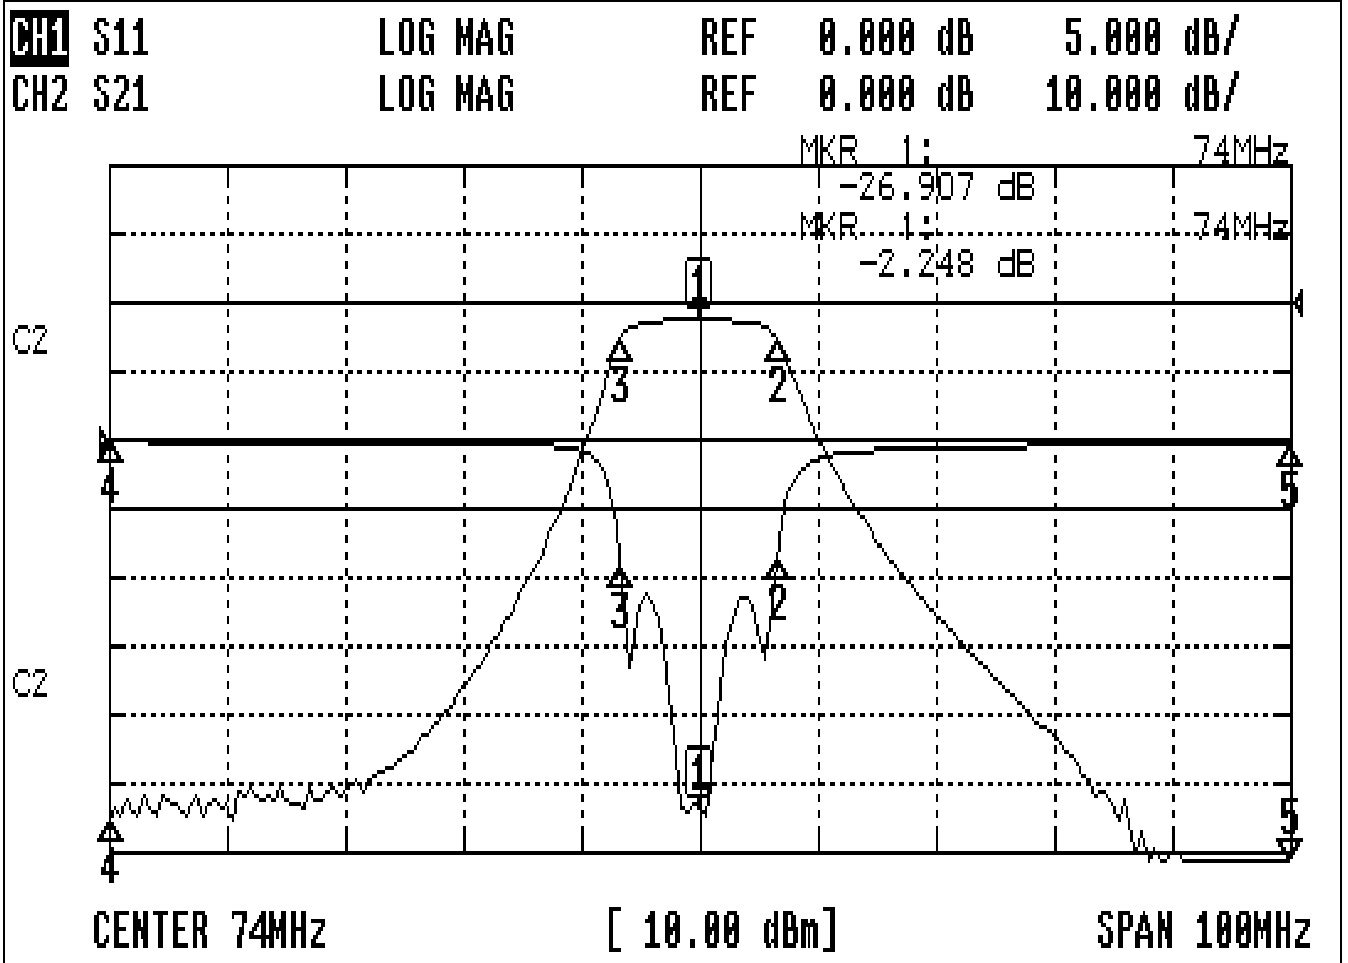

Performznce-TF6491B-74M

201010058BD

CH1 MARKER LIST

1	74.000MHz	-26.907 dB
2	80.560MHz	-19.028 dB
3	67.370MHz	-19.767 dB
4	24.000MHz	-10.104 dB
5	124.000MHz	-10.320 dB

CH2 MARKER LIST

1	74.000MHz	-2.247 dB
2	80.560MHz	-1.212 dB
3	67.370MHz	-1.236 dB
4	24.000MHz	-17.428 dB
5	124.000MHz	-94.445 dB