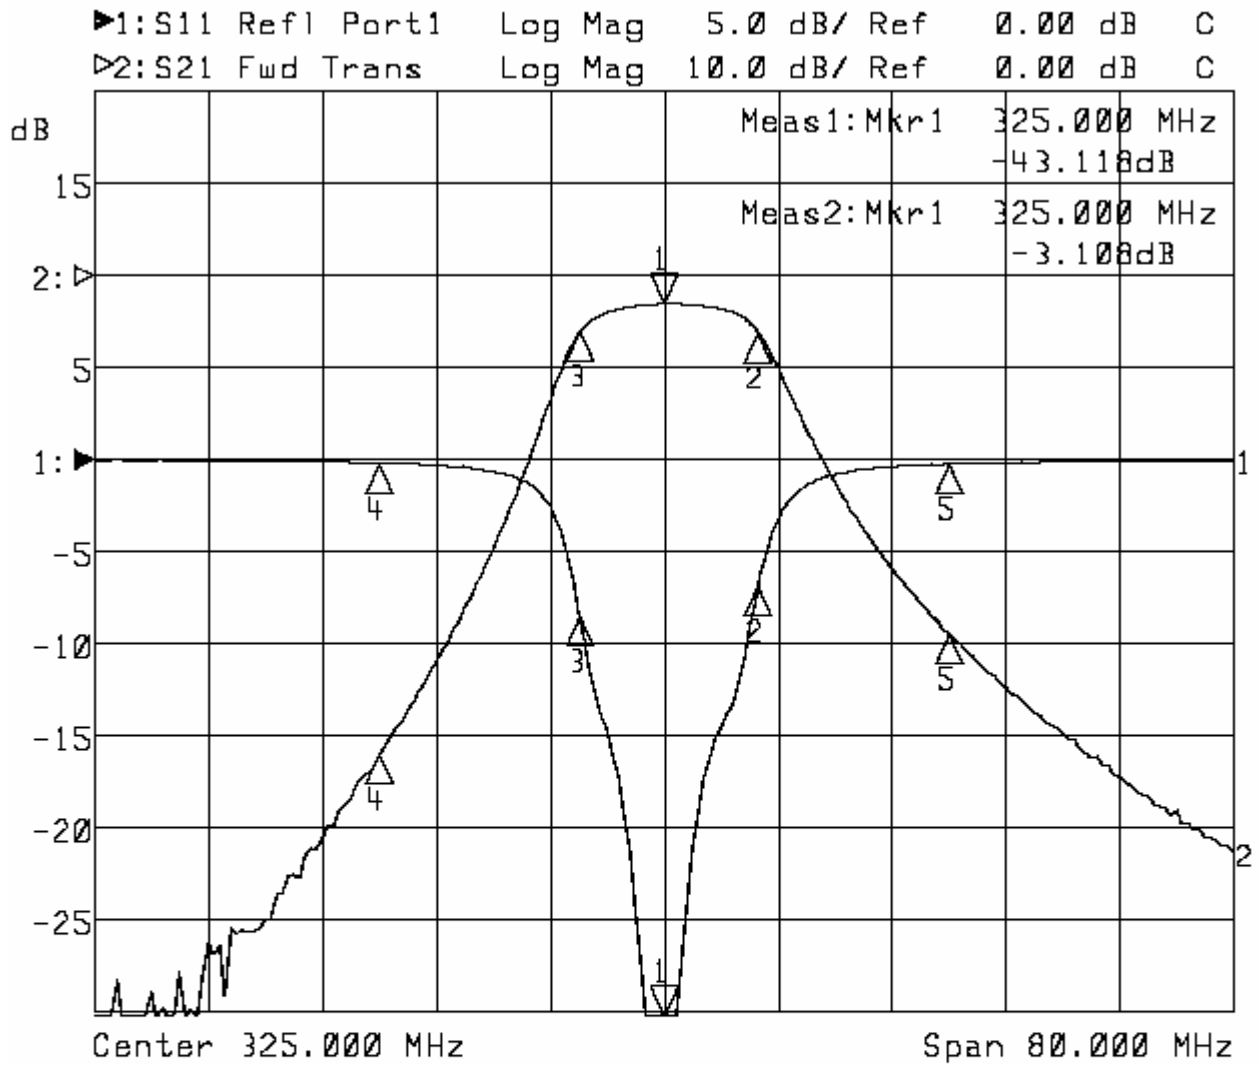

Performance-TF64334B-325M

200904100ED

1: Mkr (MHz)	dB	2: Mkr (MHz)	dB
1> 325.0000	-43.118	1> 325.0000	-3.108
2: 331.6133	-6.869	2: 331.6133	-6.142
3: 319.1067	-8.539	3: 319.1067	-6.122
4: 305.0000	-0.264	4: 305.0000	-52.048
5: 345.0000	-0.251	5: 345.0000	-38.935